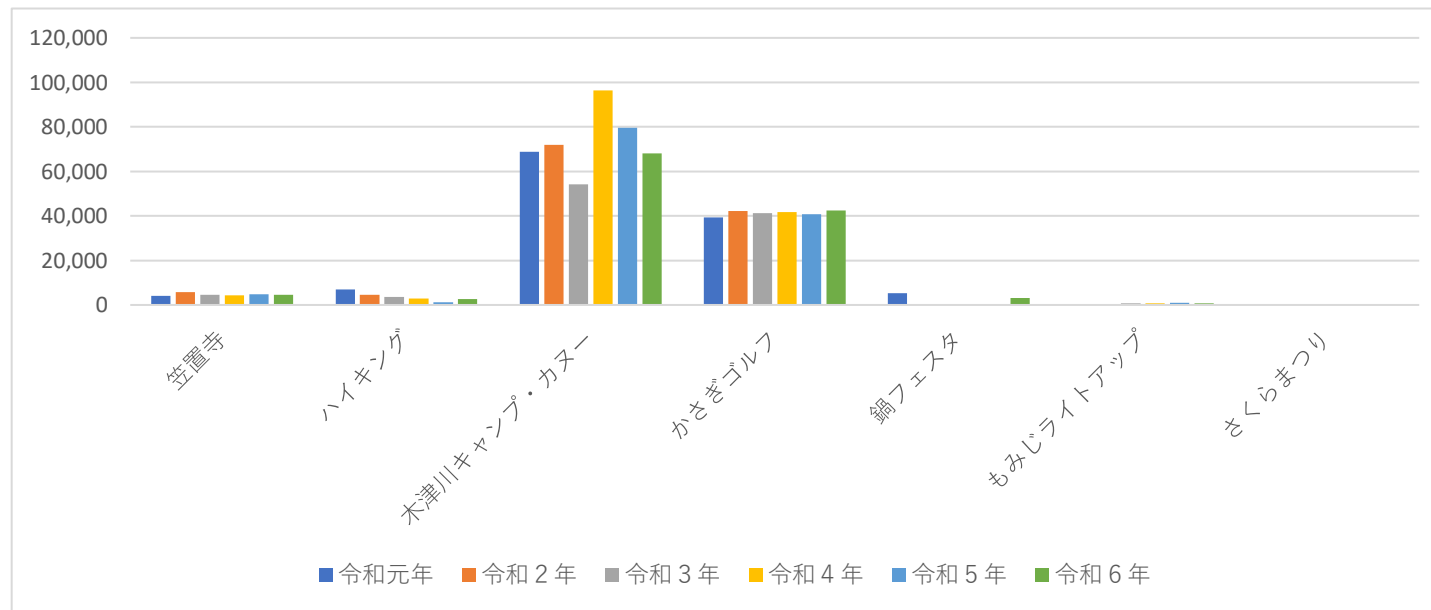

観光入込数（府外）

単位：千人

府内数	令和元年	令和2年	令和3年	令和4年	令和5年	令和6年	合計
笠置寺	4,088	5,822	4,670	4,421	4,766	4,490	28,257
ハイキング	6,985	4,545	3,510	2,900	1,254	2,560	21,754
木津川キャンプ・カヌー	68,893	71,816	54,199	96,496	79,630	68,201	439,235
かさぎゴルフ	39,441	42,295	41,324	41,682	40,825	42,361	247,928
鍋フェスタ	5,400	0	0	0	0	3,150	8,550
もみじライトアップ	0	150	775	633	1,000	833	3,391
さくらまつり	0	0	0	0	0	133	133
合計	124,807	124,628	104,478	146,132	127,475	121,728	749,248