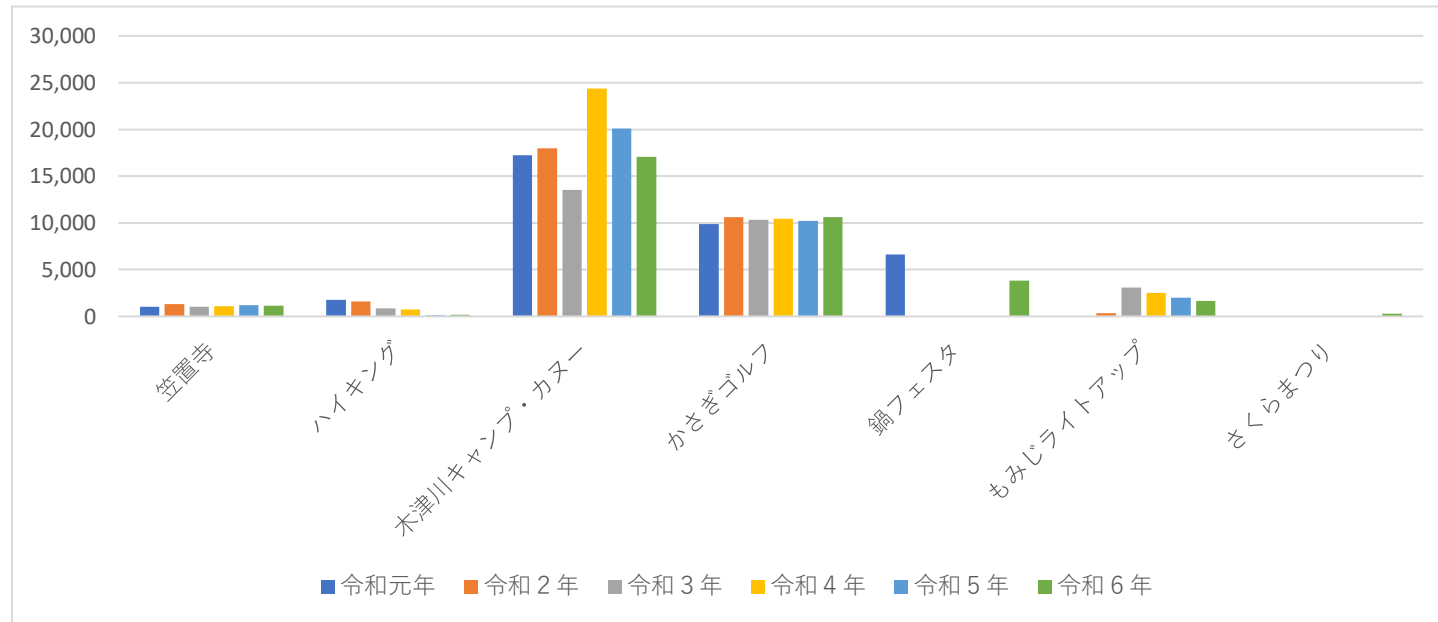

観光入込客数（府内）

単位：千人

府内数	令和元年	令和2年	令和3年	令和4年	令和5年	令和6年	合計
笠置寺	1,021	1,318	1,026	1,105	1,190	1,122	6,782
ハイキング	1,746	1,573	877	724	102	197	5,219
木津川キャンプ・カヌー	17,223	17,953	13,549	24,362	20,105	17,051	110,243
かさぎゴルフ	9,860	10,641	10,331	10,420	10,206	10,590	62,048
鍋フェスタ	6,600	0	0	0	0	3,850	10,450
もみじライトアップ	0	350	3,104	2,532	2,000	1,667	9,653
さくらまつり	0	0	0	0	0	267	267
合計	36,450	31,835	28,887	39,143	33,603	34,744	204,662