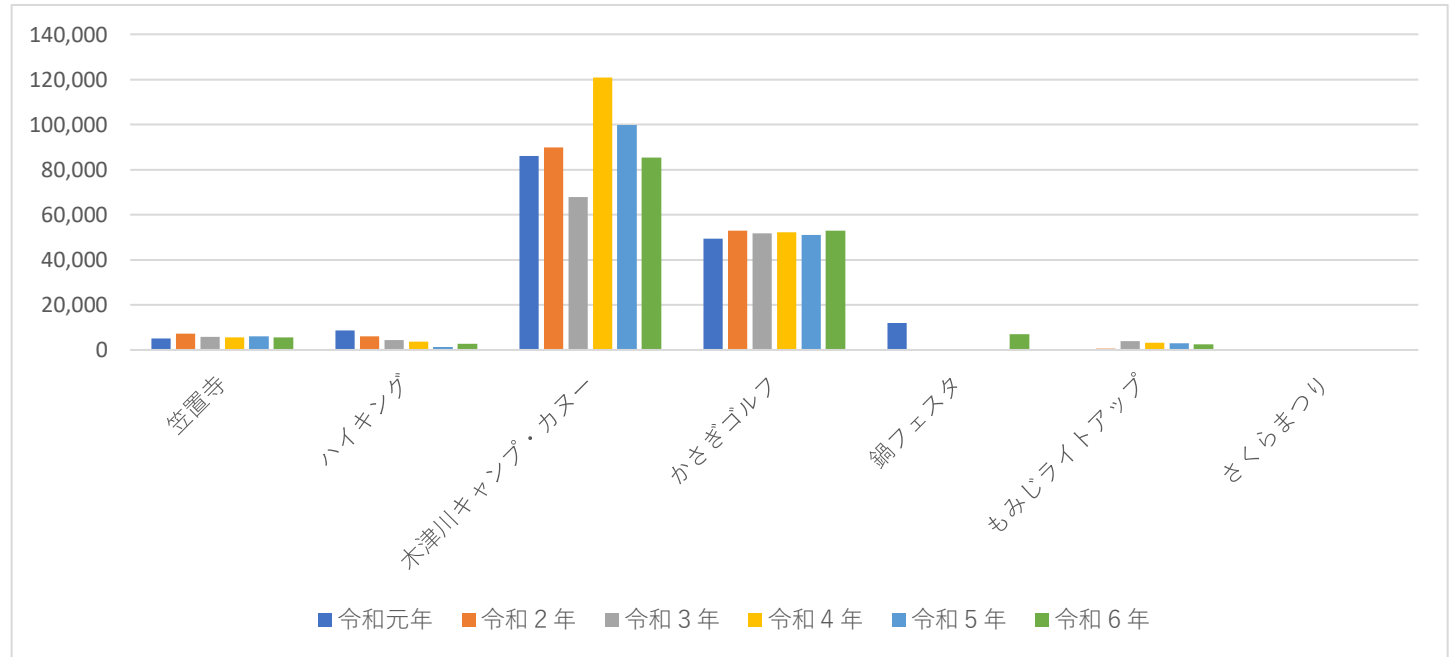

観光入込数全体

単位：千人

| 府内・府外合計数    | 令和元年           | 令和2年           | 令和3年           | 令和4年           | 令和5年           | 令和6年           | 合計             |
|-------------|----------------|----------------|----------------|----------------|----------------|----------------|----------------|
| 笠置寺         | 5,109          | 7,140          | 5,696          | 5,526          | 5,956          | 5,612          | <b>35,039</b>  |
| ハイキング       | 8,731          | 6,118          | 4,387          | 3,624          | 1,356          | 2,757          | <b>26,973</b>  |
| 木津川キャンプ・カヌー | 86,116         | 89,769         | 67,748         | 120,858        | 99,735         | 85,252         | <b>549,478</b> |
| かさぎゴルフ      | 49,301         | 52,936         | 51,655         | 52,102         | 51,031         | 52,951         | <b>309,976</b> |
| 鍋フェスタ       | 12,000         | 0              | 0              | 0              | 0              | 7,000          | <b>19,000</b>  |
| もみじライトアップ   | 0              | 500            | 3,879          | 3,165          | 3,000          | 2,500          | <b>13,044</b>  |
| さくらまつり      | 0              | 0              | 0              | 0              | 0              | 400            | <b>400</b>     |
| <b>合計</b>   | <b>161,257</b> | <b>156,463</b> | <b>133,365</b> | <b>185,275</b> | <b>161,078</b> | <b>156,472</b> | <b>953,910</b> |